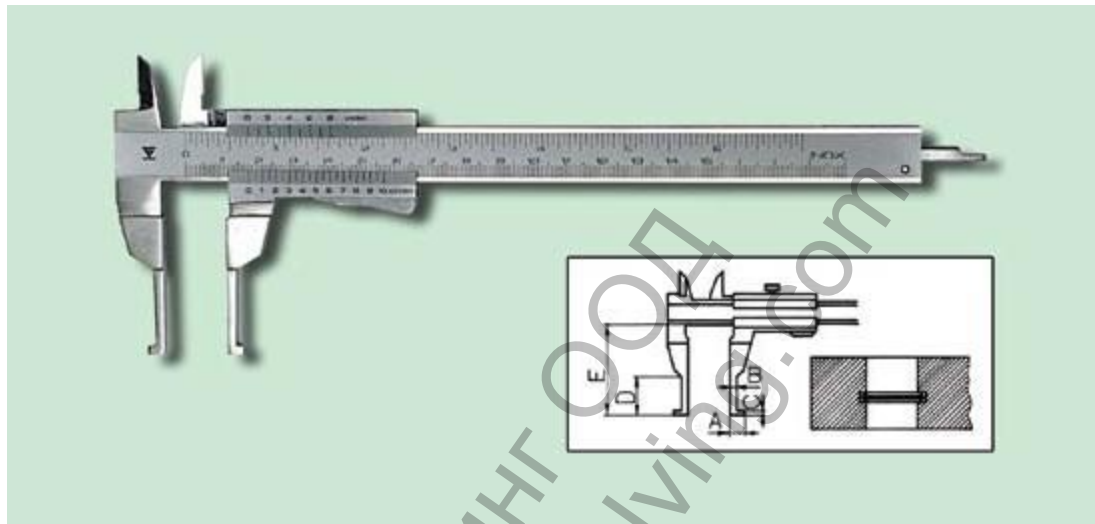

Шублер ZIU Standart двустранен за вътрешни канали 10-150 мм, 0.05 мм/м

обхват	изпълнение							номер на артикула
	нониус		A	B	C	D	E	
mm	mm	in	mm	mm	mm	mm	mm	неръждаема стомана; хромиран
10 - 150	1/20	1/128	5	2,5	2,5	25	50	0166 4 8015 11
20 - 200	1/20	1/128	10	4	2,5	25	50	0166 4 8020 11

Продукт: [Шублер ZIU Standart двустранен за вътрешни канали 10-150 мм, 0.05 мм/м](#)

Категория: [Механични измервателни инструменти](#)

Бранд: [ZIU Standart](#)

Категория бранд: [Шублер ZIU Standart](#)